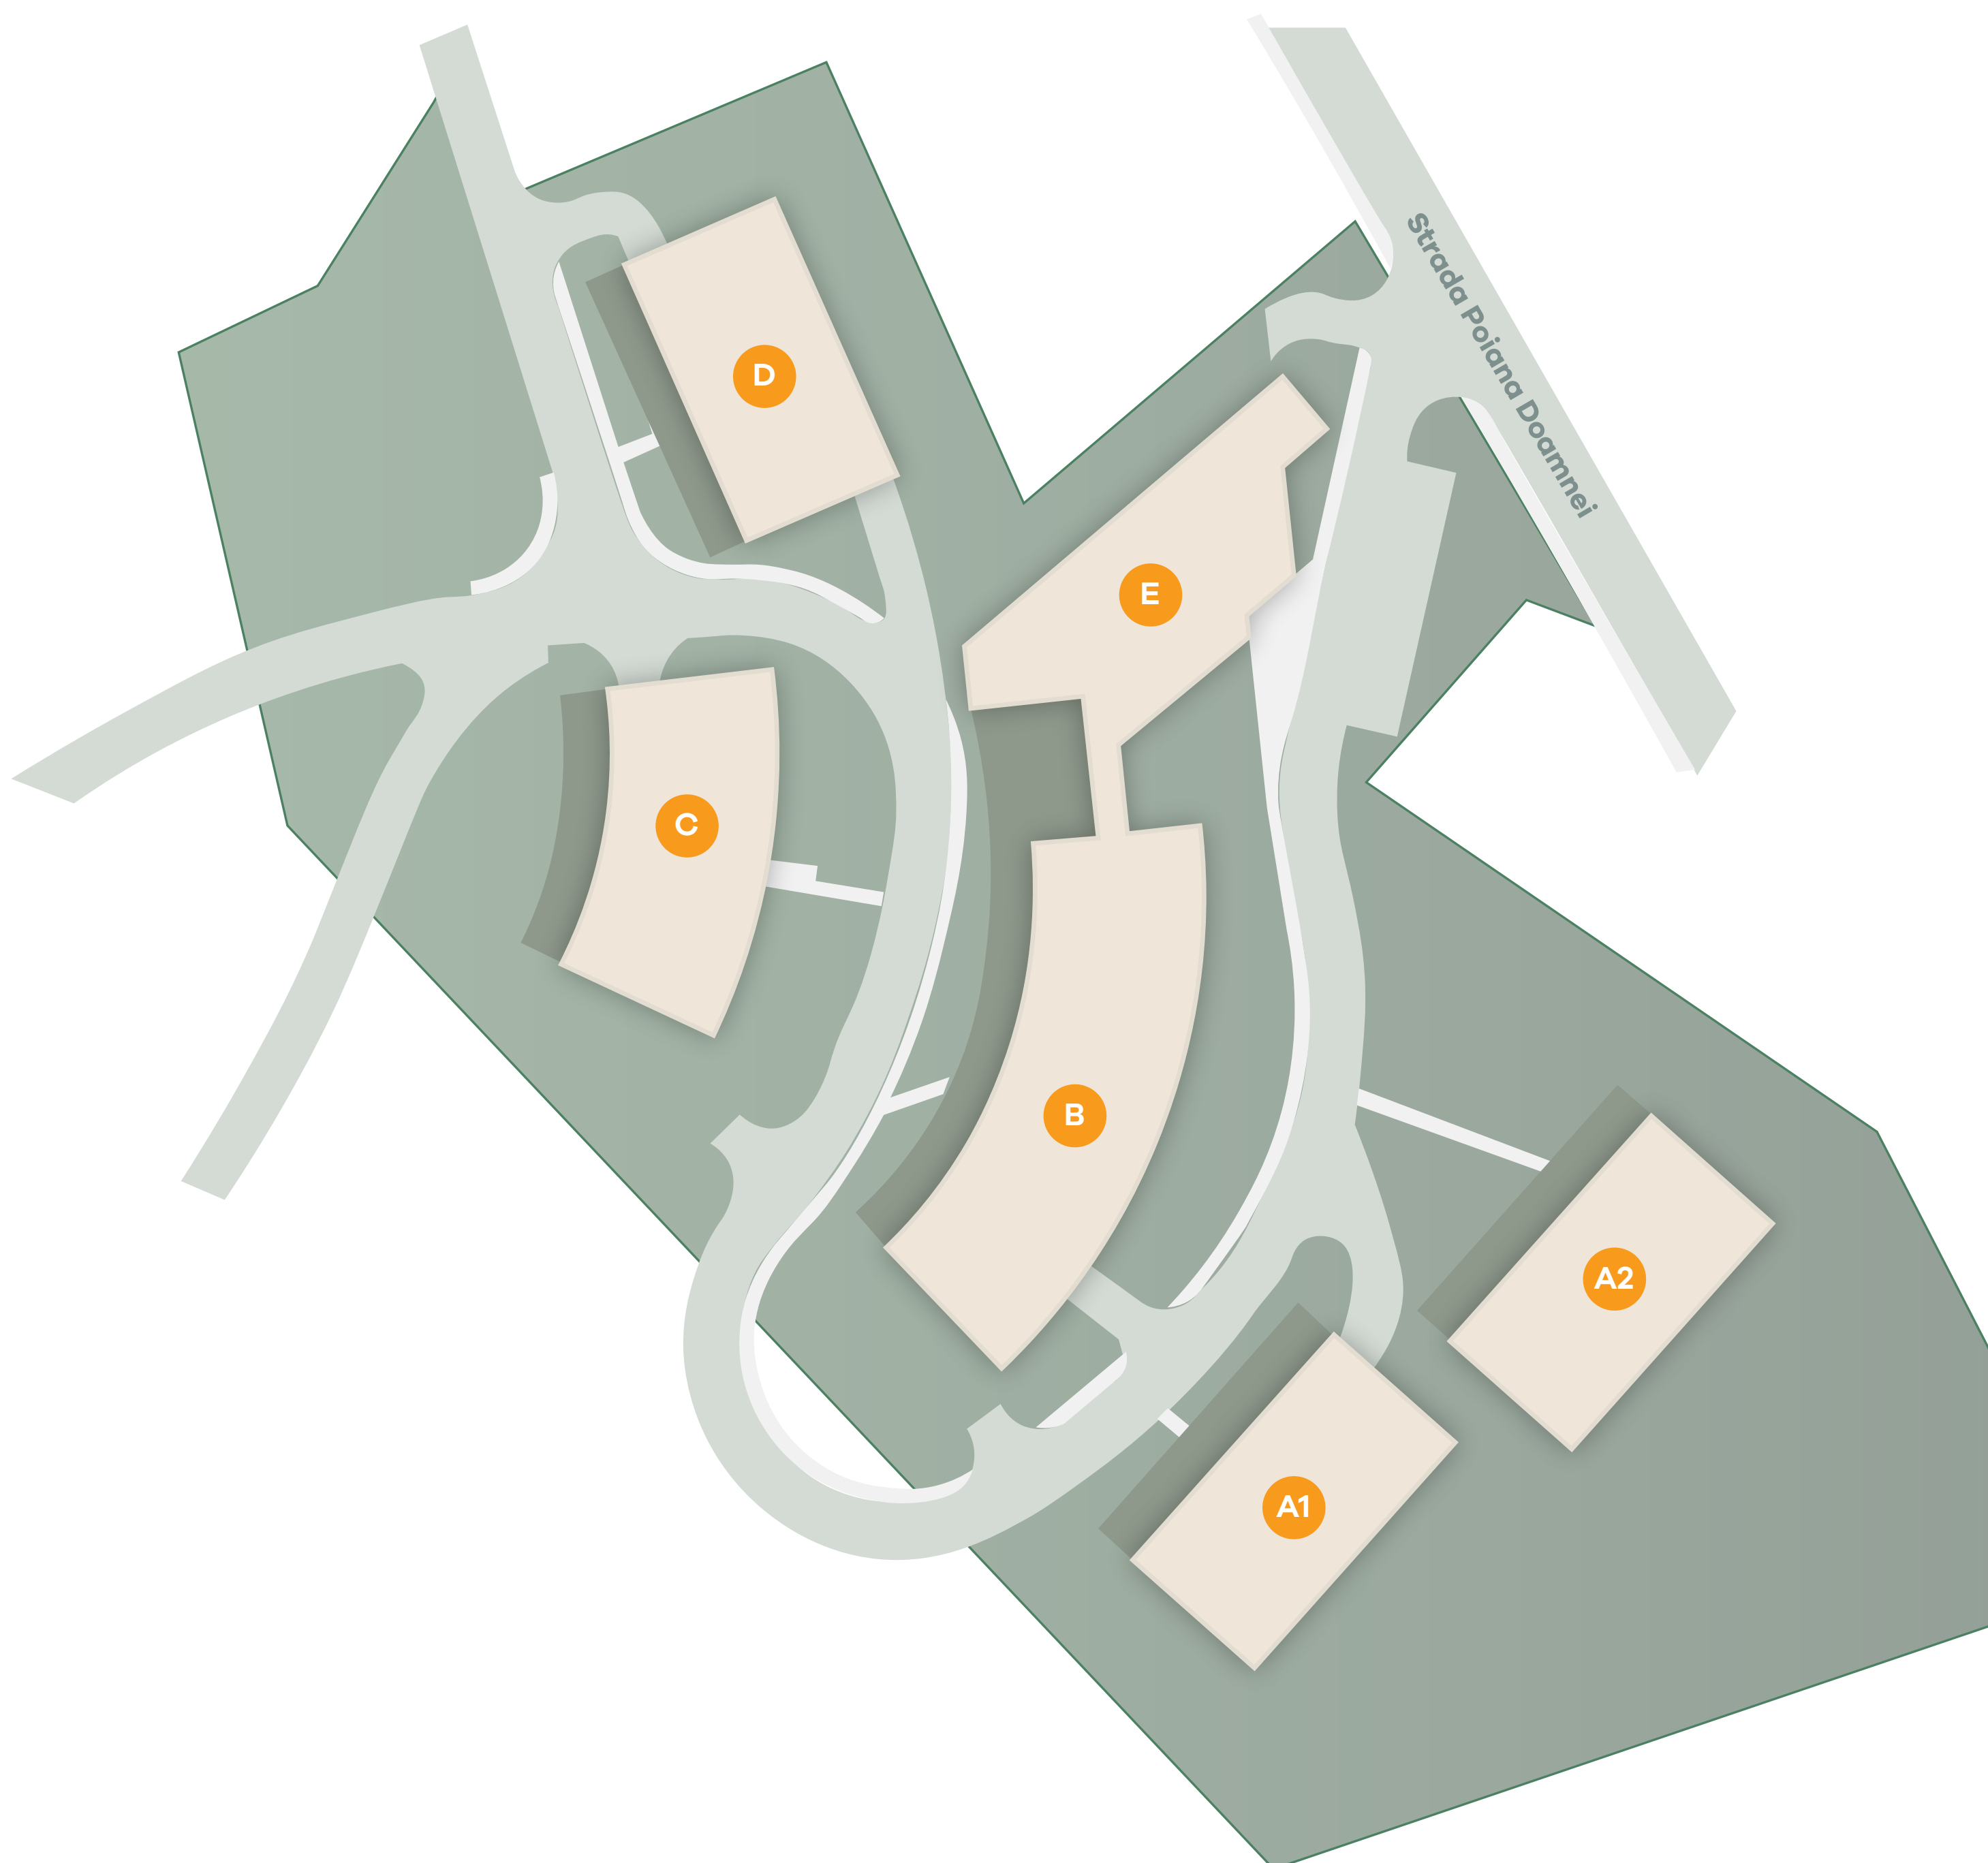

Zona este foarte accesibilă, fiind la cel mult 20 de minute de mers cu mașina din Braşov. De fapt, ai parte de o călătorie memorabilă timp de 20 de minute.

**HOTEL
ȘI REȘEDINȚE PRIVATE**

Poiana Brașov este situată în Munții Carpați, la mai puțin de 200 km de capitala București. Se află la aproximativ 8 km de orașul Brașov și la 10 km de Râșnov. Este cea mai mare și mai luxoasă stațiune montană din România, precum și cea mai populară stațiune de schi, având o lungime totală a domeniului schiabil de 24,5 kilometri. Este aproape de locații turistice populare, inclusiv orașul Brașov și Castelul Bran.

**HOTEL
ȘI REȘEDINȚE PRIVATE**

HOTEL
ȘI REȘEDINȚE PRIVATE

PLAN DE AMPLASAMENT

UNIC

HOTEL
ȘI REȘEDINȚE PRIVATE

HOTEL
ŞI REŞEDINŢE PRIVATE

APOGEUL SERENITĂȚII

NATURA DE O FRUMUȘETE COVÂRȘITOARE