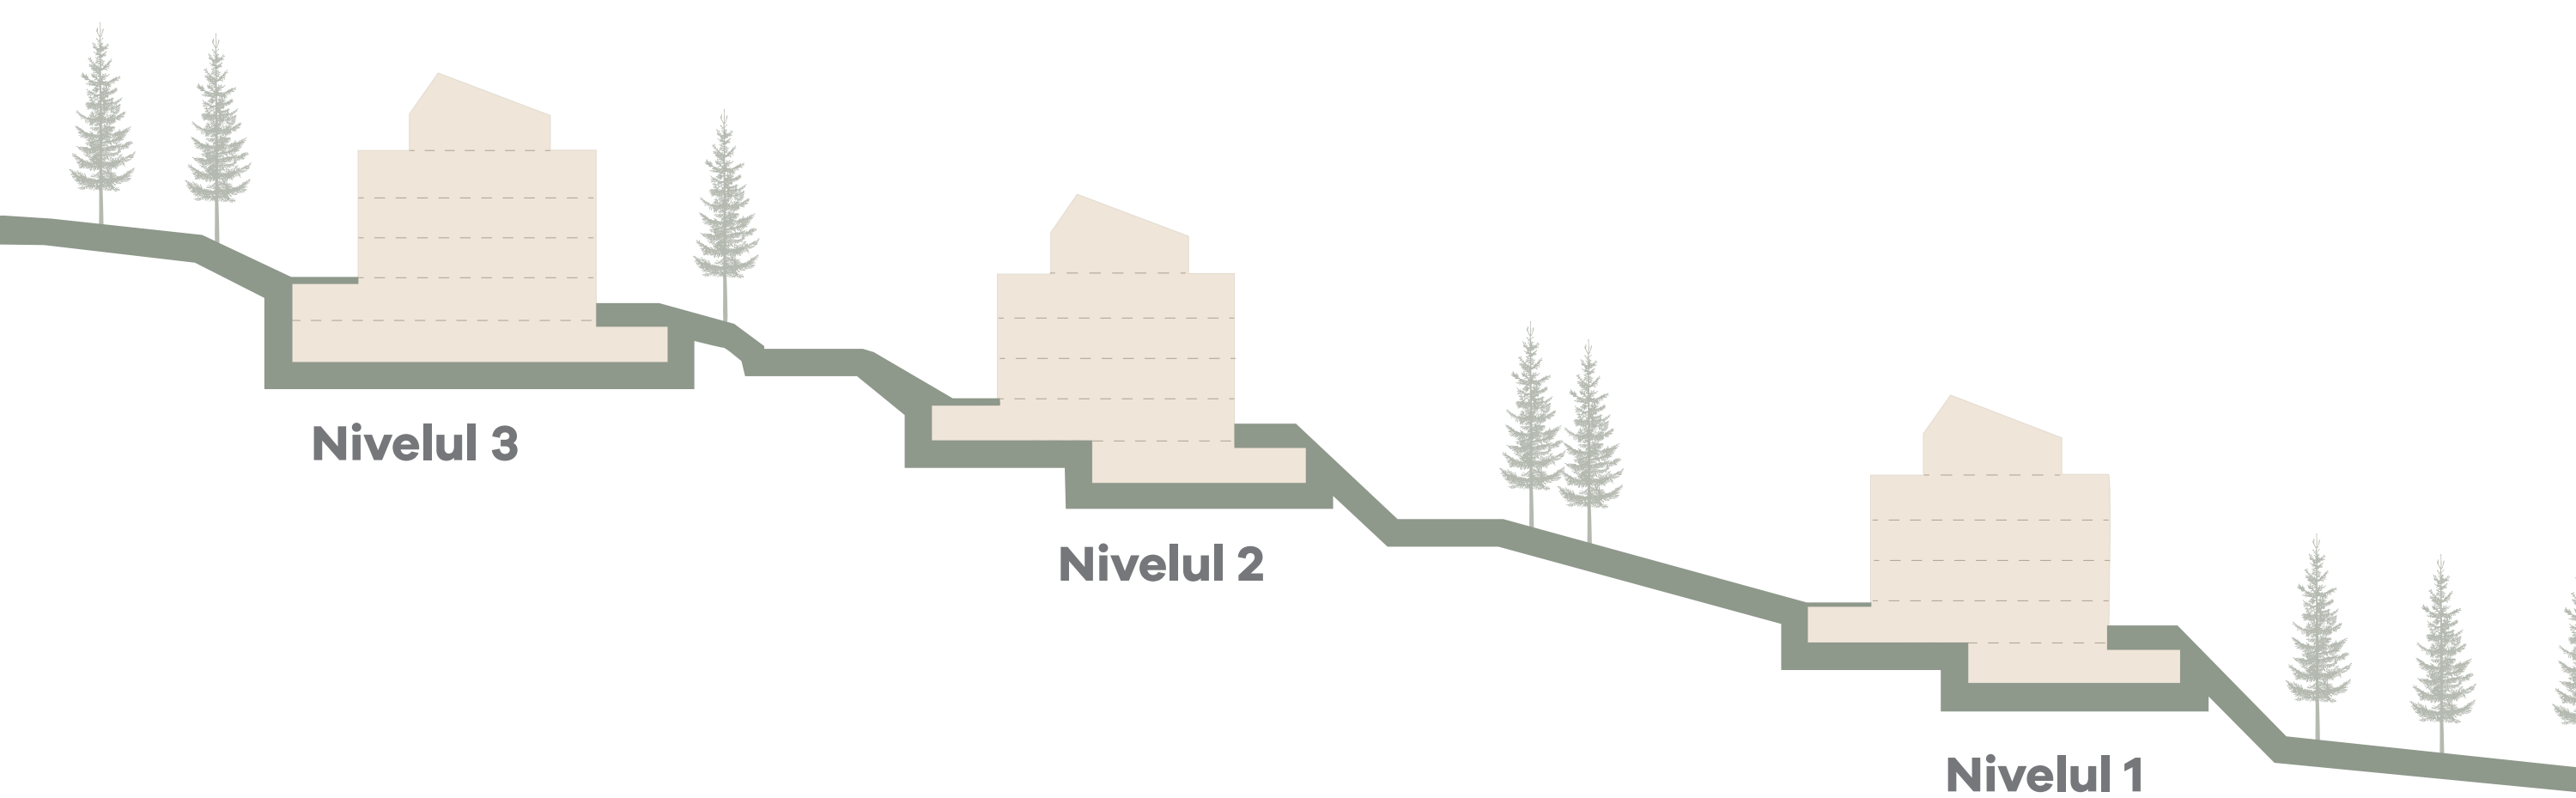

Zona este foarte accesibilă, fiind la cel mult 20 de minute de mers cu mașina din Braşov. De fapt, ai parte de o călătorie memorabilă timp de 20 de minute.

**HOTEL
ȘI REȘEDINȚE PRIVATE**

Poiana Brașov este situată în Munții Carpați, la mai puțin de 200 km de capitala București. Se află la aproximativ 8 km de orașul Brașov și la 10 km de Râșnov. Este cea mai mare și mai luxoasă stațiune montană din România, precum și cea mai populară stațiune de schi, având o lungime totală a domeniului schiabil de 24,5 kilometri. Este aproape de locații turistice populare, inclusiv orașul Brașov și Castelul Bran.

Suntem în căutarea echilibrului perfect între experiența îndelungată și inovația arhitecturală, cu o prezență complet naturală și neinvazivă. Priveliștile panoramice generoase asupra munților și a pădurii sunt un bonus oferit de mama natură. Iar lacul din apropiere, Miorița, completează acest peisaj perfect. Totul este liniștit și sigur, deoarece respectăm natura, iar natura ne protejează spațiul ca un scut.

**HOTEL
ȘI REȘEDINȚE PRIVATE**

HOTEL
ȘI REȘEDINȚE PRIVATE

PLAN DE AMPLASAMENT

UNIC

HOTEL
ȘI REȘEDINȚE PRIVATE

HOTEL
ŞI REŞEDINŢE PRIVATE

APOGEUL SERENITĂȚII

NATURA DE O FRUMUȘETE COVÂRȘITOARE